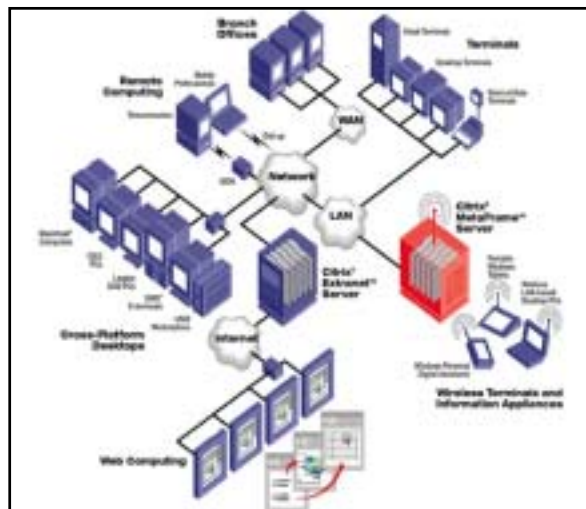

Citrix 的解決方案，使各種不同型式、規模的組織，可以在更多的地點，為更多的使用者提供更多的應用程式服務——以快速、可預測性，以及低廉的成本來達到這個目的。

已有超過 90% 的美國財星(Fortune) 500 大，以及 50% 以上的英國金融時報(Financial Times) 500 大採用 Citrix 的解決方案，全球使用者人數更已超過 2,400 萬。

隨著整個產業資訊化的洪流，國內各型企業 E 化與 M 化的腳步不曾停過，企業資訊人員永遠要在有限的經費下，追求更快、更新、更好的資訊軟硬體應用。除了要確保系統的穩定運作外，也要隨著趨勢，配合科技與使用者習慣改變，而衍生出來的需求。例如 Internet 興起後，企業應用軟體的 WEB 化；與為因應企業行動辦公室需要，去特別訂做的應用軟體。如今在全球使用者超過 2,400 萬人的見證下，Citrix 的解決方案滿足了以上企業提高生產力、降低硬體投資成本、方便軟硬體管理、與確保資訊安全的目的。

企業資訊人員四大難題

Citrix 所提出來的以伺服器為運算基礎的(Server-based Computing)應用程式伺服器(Application Server)平台解決方案，解決了資訊人員最為困擾的四大問題：

- **資訊管理(Management)**：使用 Citrix 的解決方案，IT 人員只需要在單一地點，透過任何形式大小的網路環境，就可以很容易地部署、建置、管理以及支援所有伺服器上的應用程式。
- **存取設備(Access)**：使用者可以透過幾乎所有的使用者端的設備(client device)，來存取 32-bit 的視窗應用軟體(Windows-based applications)。這些使用者端的設備包括傳統的 286-、386-、486- 的 PC，Pentium 等級的電腦、網路電腦(network computing)、視窗終端機(Windows-based terminals: WBT)、UNIX 工作站、以及 Macintosh 電腦。
- **網路效能(Performance)**：即便使用者是透過諸如撥接(dial-up)或者是廣域網路(WAN)的低頻寬連結環境，Citrix 均能提供如同在區域網路(LAN)執行般的存取效能，以及卓越的回應能力(responsiveness)。
- **資料安全(Security)**：Citrix 提供以伺服器為運算基礎的解決方案，讓使用者存取相同且集中控管的應用程式，並且將這些存取資訊保留在集中式的網路存取媒體中。

MetaFrame XP 功能概述

Citrix 推出的最新應用程式伺服器平台產品 MetaFrame XP 家族，讓 Citrix 在 Server-based computing 運算架構的領導地位更形鞏固，已遠超越同質性的所有產品。為了符合客戶不同的需求，以及提供客戶更具彈性的方案選擇，Citrix 將其最新應用程式伺服器平台軟體具體地定位出三種可供企業量身選購的解決方案：

- ✓ **Citrix MetaFrame XPs** 提供工作群組等級的建置需求，延伸微軟 Windows 2000 伺服器給予多使用者端平台的存取能力。
- ✓ **Citrix MetaFrame Xpa** 對於成長型企業，擴大應用程式存取的可靠度。
- ✓ **Citrix MetaFrame XPe** 針對在微軟 Windows 2000 伺服器平台環境下的全球型企業，提供應用程式伺服器建置的規模性以及管理能力，包括應用程式的快速部署。